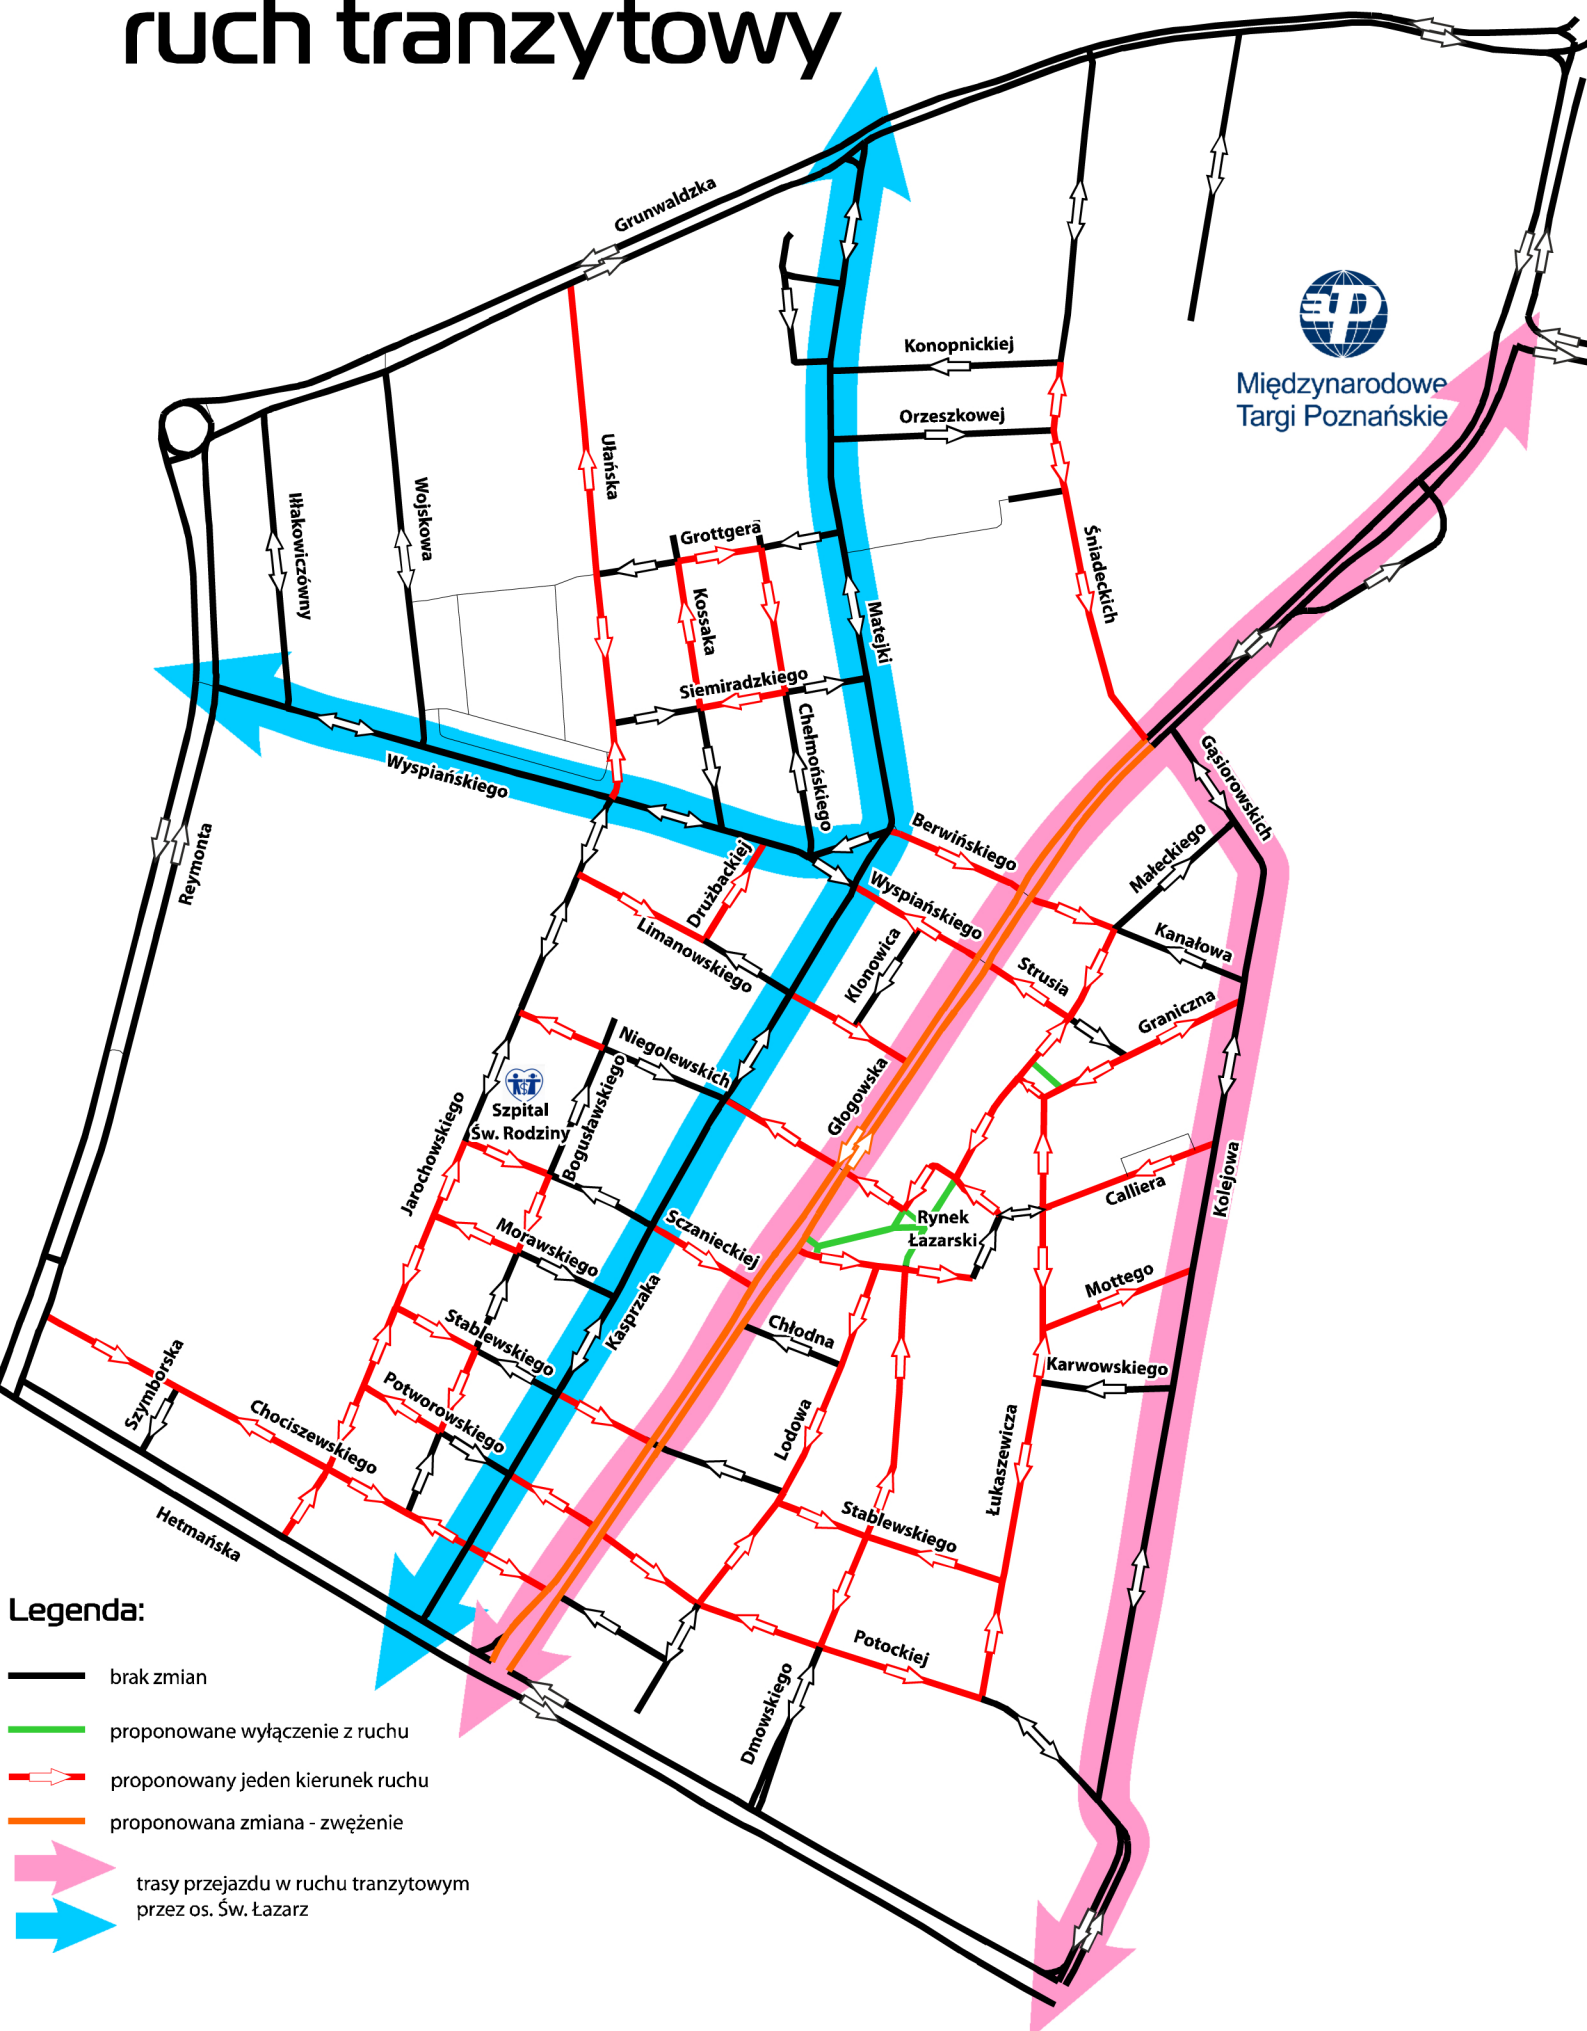

Wariant 2

ruch tranzytowy

Międzynarodowe
Targi Poznańskie

Legenda:

- brak zmian
- proponowane wyłączenie z ruchu
- proponowany jeden kierunek ruchu
- proponowana zmiana - zwężenie
- trasy przejazdu w ruchu tranzytowym przez os. Św. Łazarz